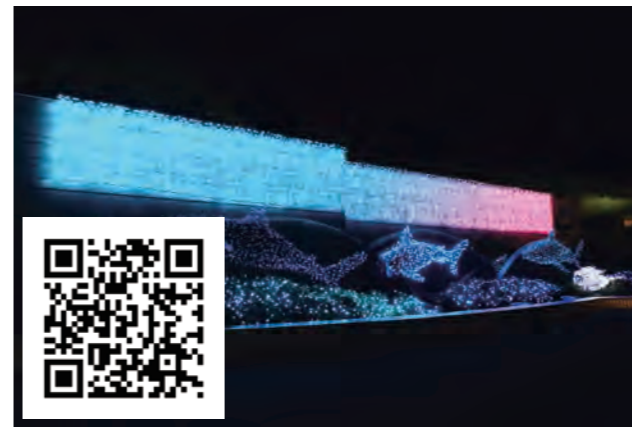

しまね海洋館アクアス 16,500球